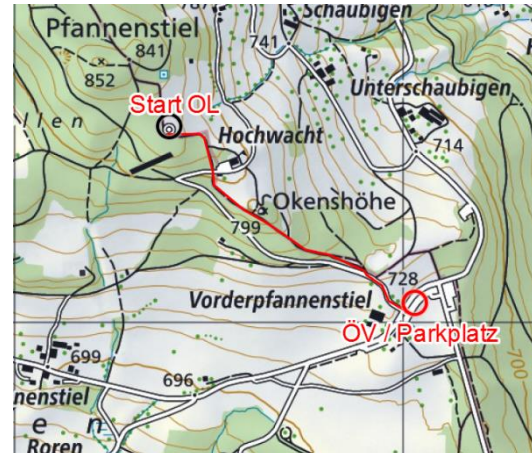

Familien OL: Gemeinsam rennen, spazieren, suchen

Ein Plausch-OL für die ganze Familie

- Ein Schnur-OL für die Kleinen
- Ein OL-Lauf mit Zeitnahme für die Grossen
- Eine OL-Wanderung ohne Zeitnahme
- Süsse Überraschungen an einzelnen Posten und beim Schnur-OL
- Gemütliches Bräteln nach dem Lauf, Getränke vorhanden

Startzeiten: 11.00 – ca. 14.00 Uhr

Treffpunkt: Aussichtsturm Pfannenstiel

Parkplätze/ÖV: Vorderer Pfannenstiel

Weg zum Start ausgeschildert, ca. 20 Minuten Fussmarsch. **Auf der Hochwacht sind keine Parkplätze vorhanden!**

Strecken:

- Eltern mit Kind, kurz: ca. 2km (Kinderwagentauglich)
- Eltern mit Kind, lang: 3-4 km
- Schülerinnen und Schüler: ca 2km (kurz) oder 3-4 km (lang)
- Schnur-OL: für die Kleinen

Alles einfache Bahnen, entlang dem Wegnetz angelegt

www.evmeilen.ch

www.facebook.com/evmeilen

Karte: OL-Karte Pfannenstiel Süd, Massstab 1:10'000, Stand 2011

Mitnehmen: dem Wetter angepasste Kleidung, Wurst für nach dem Lauf (Feuer vorhanden)

Keine Garderobe

Anmeldung & Bezahlung: direkt vor Ort.

Startgeld:

Familien (EV-Mitglied)	10 .-
Familien (nicht-Mitglied)	13 .-
Schülerteams	8 .-
Zusätzliche Karte	3 .-

Auskunft: Tobias Disch: tdisch@gmx.ch, 079 573 5370

www.elternverein-uetikon.ch